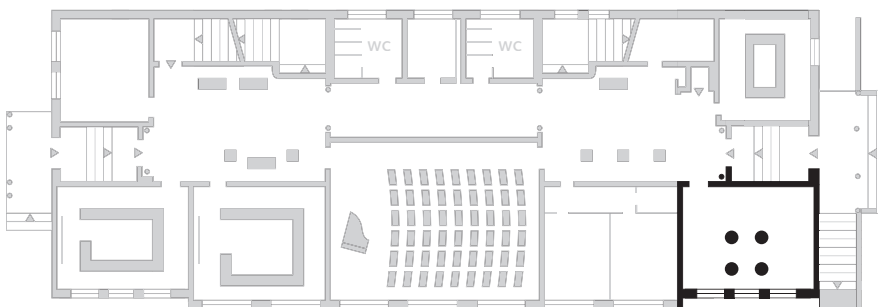

Gemeindestube

Grösse: 56 m²
bis 40 Personen

Die Gemeindestube hat ihren gemütlicheren Charakter von früher bewahrt. Am Morgen und über Mittag wird der helle Raum als öffentliches Restaurant betrieben mit frischen, abwechslungsreichen und günstigen Menu-Angeboten.