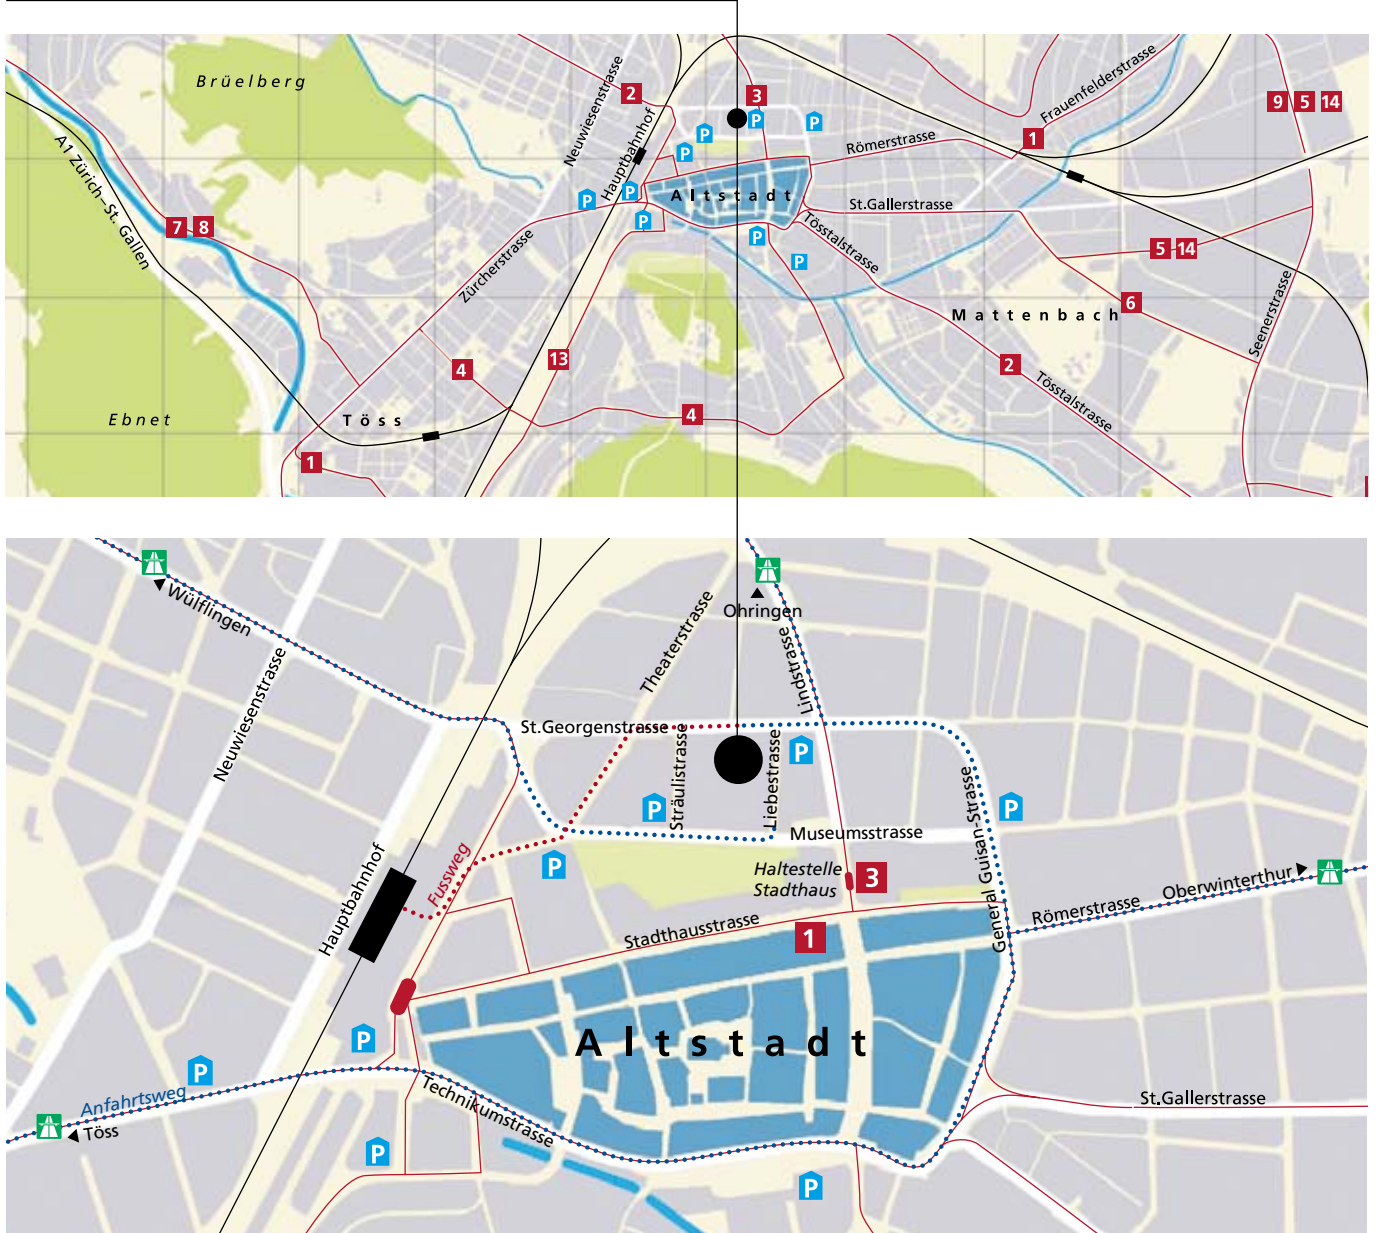

Anfahrtsplan

Bahnhof, Bushaltestellen und mehrere Parkhäuser in der Umgebung von 2 bis 5 Gehminuten

Standort

Liebestrasse 3
8400 Winterthur
Tel. +41 52 212 12 47
Fax +41 52 212 18 05
info@liebestrasse.ch
www.liebestrasse.ch

kongress
kirchgemeindehaus
liebestrasse